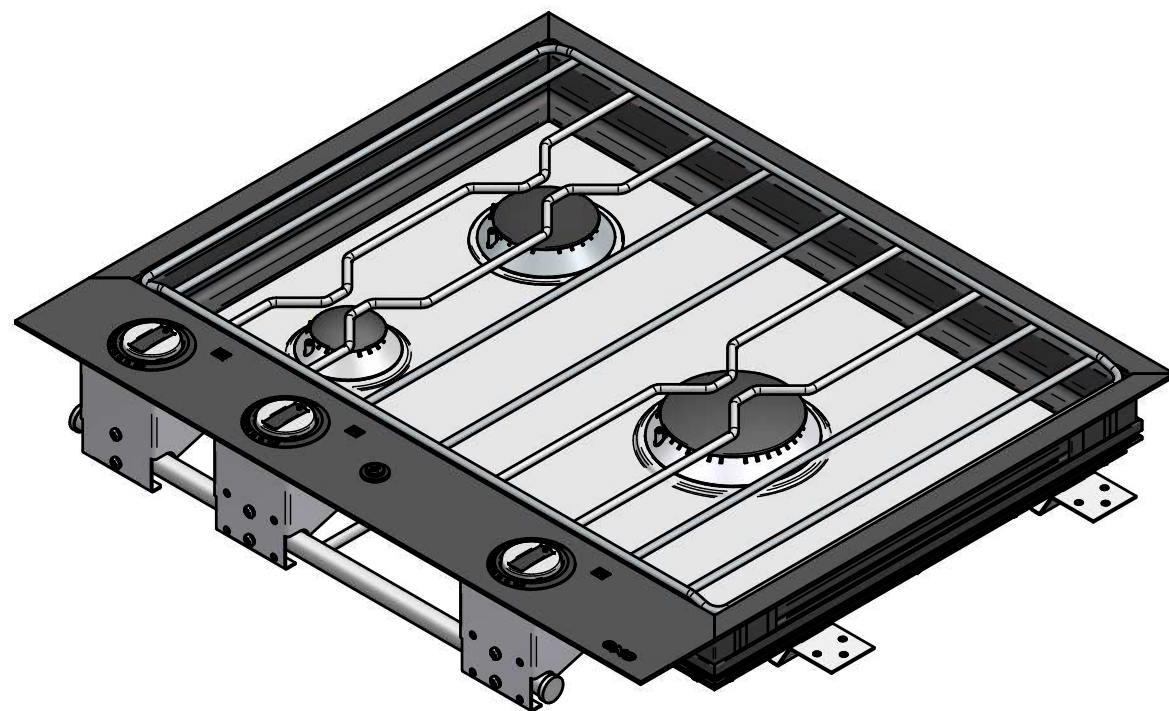

*Dimensions d'encastrement :*  
*Built-in dimensions* : 480 x 560

Surface:	Trait. de Surface:	Masse: 0,000 kg
Ce document est la propriété exclusive de la société ENO. Toute communication, divulgation ou reproduction, même partielle doit faire l'objet d'une autorisation écrite de son propriétaire.		
Dessiné par: alenglart	le 06/09/2017	ECHELLE :
Vérifié par:	le	Format: A3
<b>FLUSH 3FEUX</b>		 95, rue de la terraudière B.P. 8532 79025 NIORT Cedex 09
		 Pages 1 / 1
		<b>453340850785</b>
\enteno.local\eno\Betude\ETUDE ENO\flush2015\4533\453340850785.asm		
Dernière Modif. le 08/02/2018		