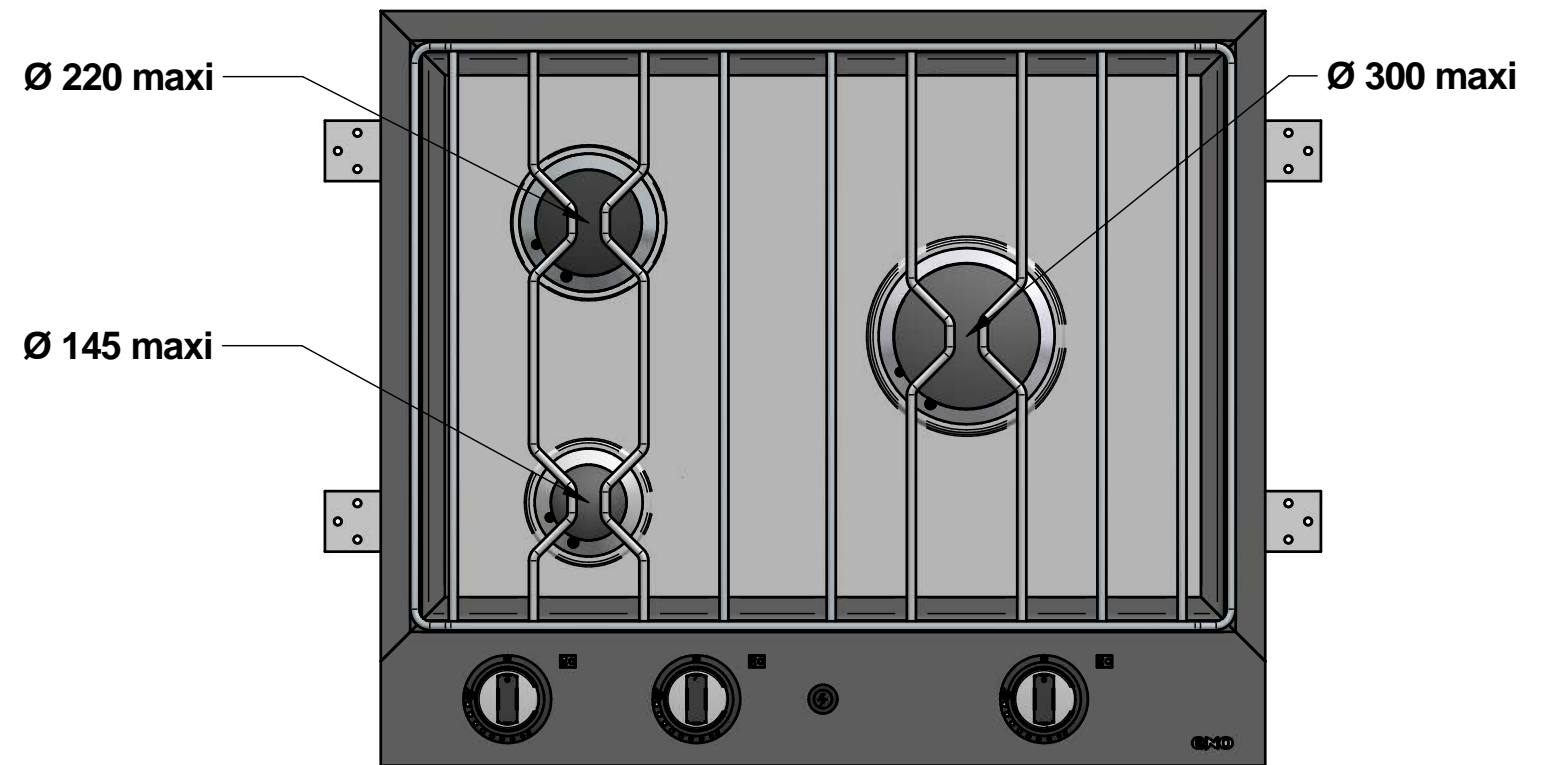

*Dimensions d'encastrement :*  
*Built-in dimensions* : 480 x 560

Surface:	Trait. de Surface:	Masse: 0,000 kg
Ce document est la propriété exclusive de la société ENO. Toute communication, divulgation ou reproduction, même partielle doit faire l'objet d'une autorisation écrite de son propriétaire.		
Dessiné par: alenglart	le 06/09/2017	ECHELLE :
Vérifié par:	le	Format: A3
<b>FLUSH 3FEUX</b>		 95, rue de la terraudière B.P. 8532 79025 NIORT Cedex 09
		 Pages 1 / 1
		<b>453340850785</b>
\enteno.local\eno\Betude\ETUDE ENO\flush2015\4533\453340850785.asm		
Dernière Modif. le 08/02/2018		