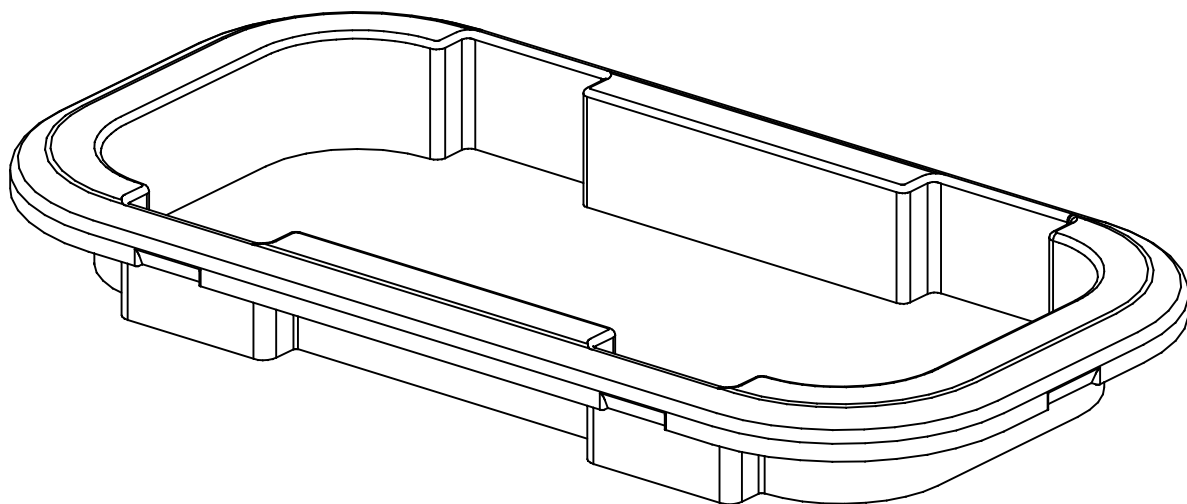

LEWMAR

KIT NUMBER	PORTLIGHT SIZE	PORTLIGHT OVERALL SIZE
368302W39	0	176 x 323
368312W39	1	191 x 367
368318W39	1 RND END	191 x 367
368322W39	2	176 x 425
368332W39	3	191 x 449
368342W39	4	191 x 646
368346W39	4L	195 x 708
368344W39	4R	195 x 708
368352W39	5	264 x 449
368362W39	6	146 x 449
368378W39	7 RND END	191 x 425

REFER TO TABLE W FOR TRIM COLOUR VARIANTS

NEW STANDARD PORTLIGHT SPARE PARTS

TRIMS

ISSUE 1.3

DATE 15-JUN-00