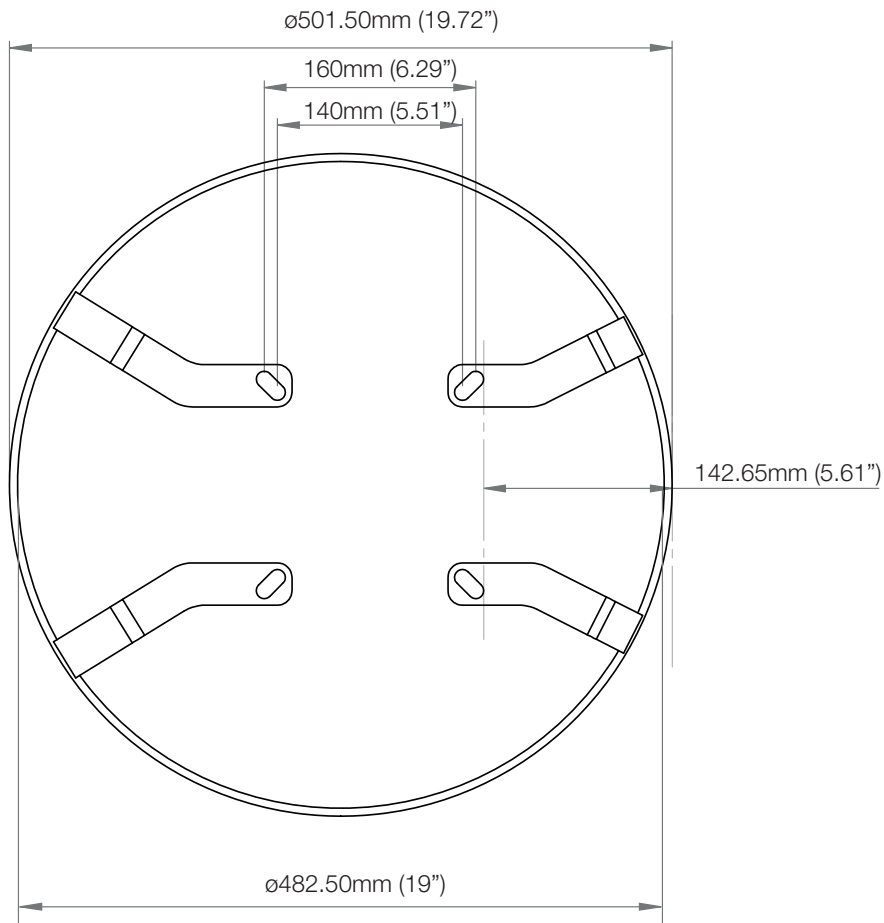

SC25 - Radar Guard

Email: sales@scanstrut.com

Email: usasales@scanstrut.com

For Mast Mount: SC12

SCANSTRUT