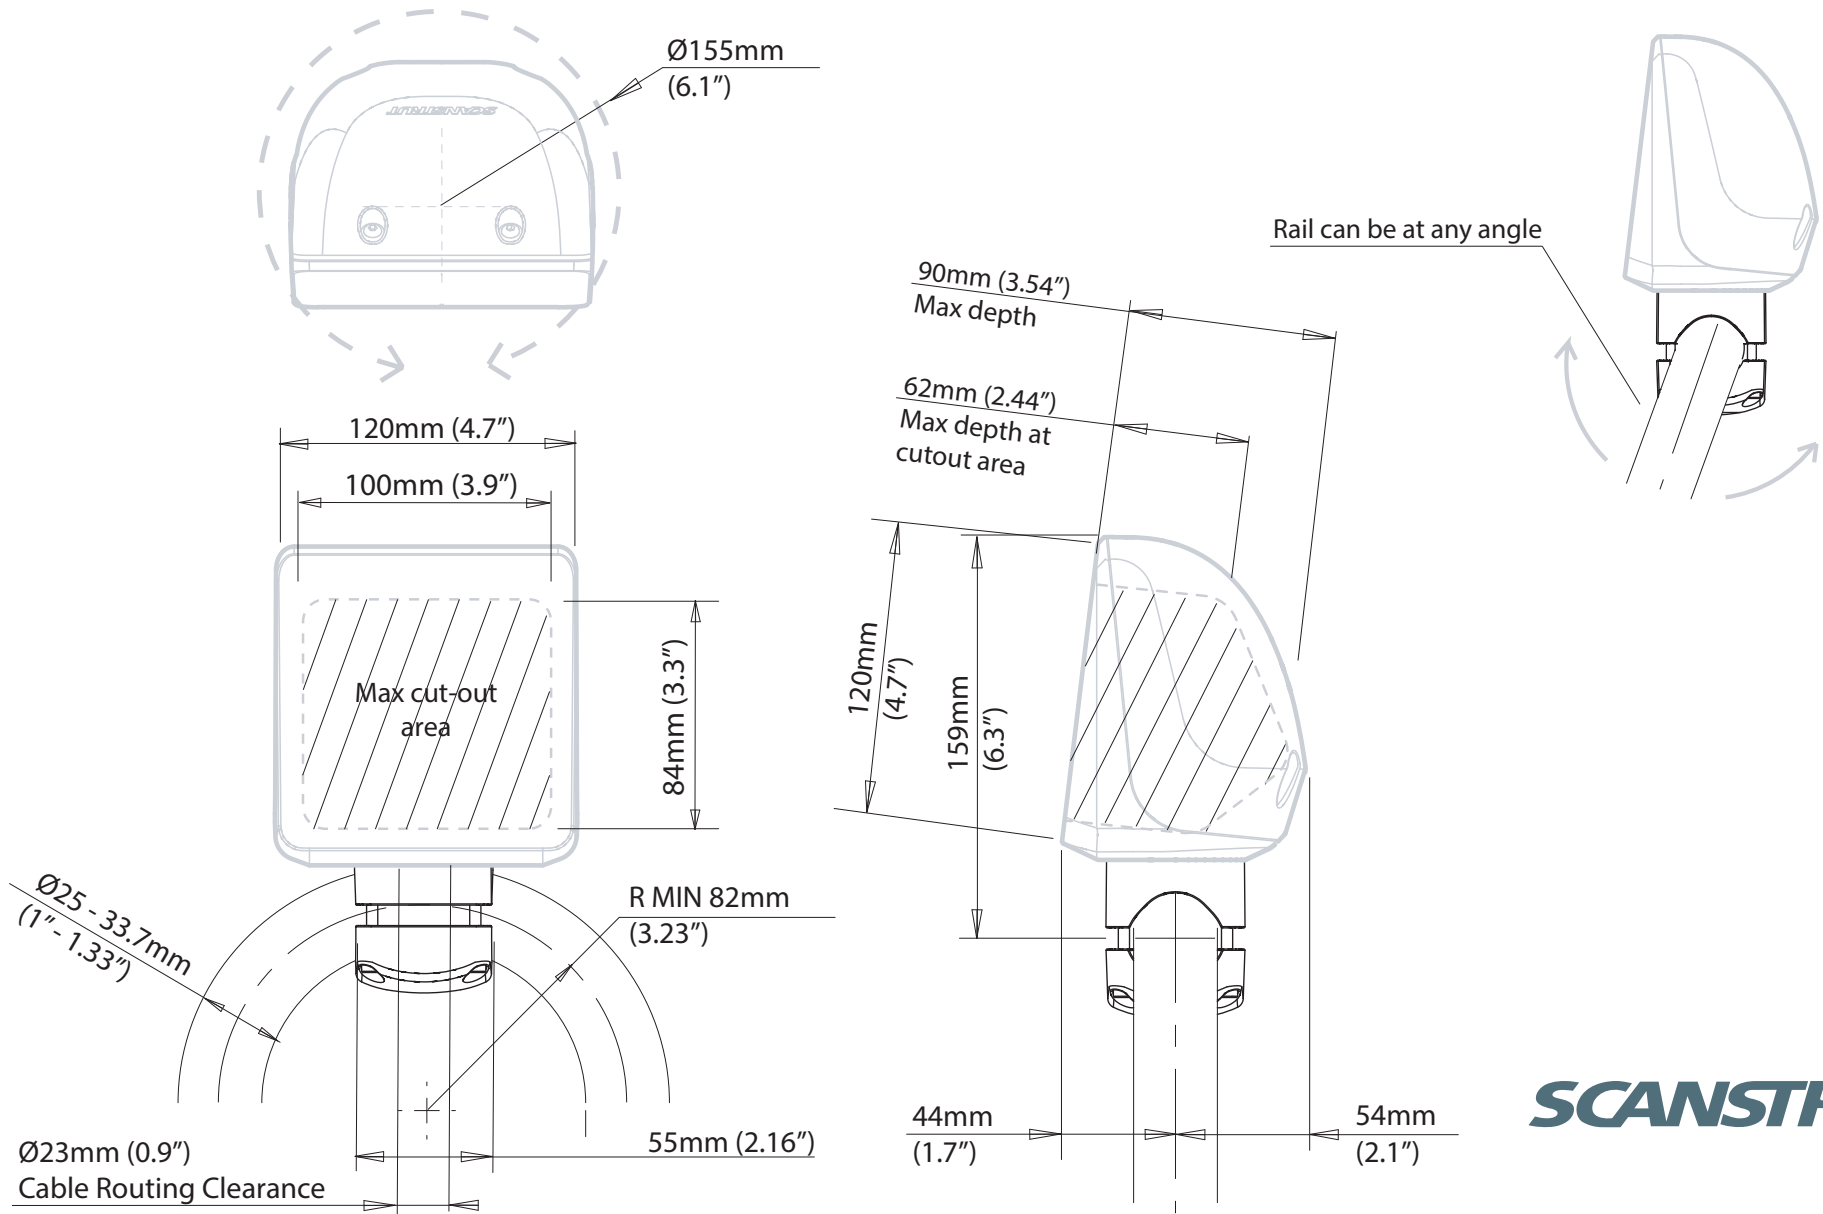

Uncut Instrument Pod Rail Mount - SPR-1u-RM

Email: sales@scanstrut.com Email: usasales@scanstrut.com

SCANSTRUT