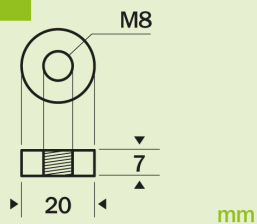

Terminal

**T11**

Box Type

-

Length

**330 mm**

Width

**173 mm**

Height

**220 mm**

Weight

**32 Kg**

Polarity

**1**

Ventilation

**Yes**

State of charge indicator

-

Lid Type

**Flat + Handle**

Hold Down

**B00**